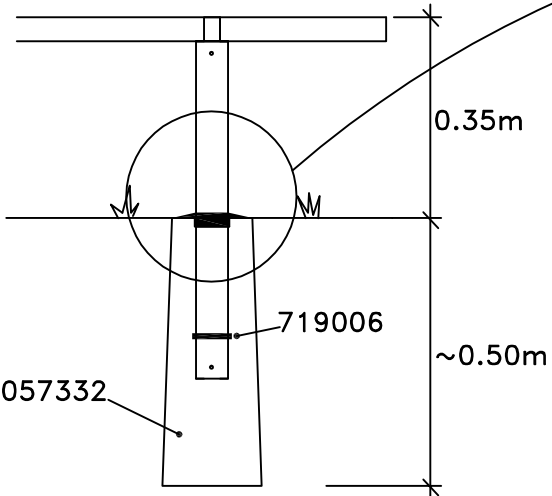

	199002 199007 199032 199037
--	--------------------------------------

HAGS		ANEBY, SWEDEN +46(0)380-47300 www.hags.com	
199032			
	Dca		Jot 2000-06-08 0