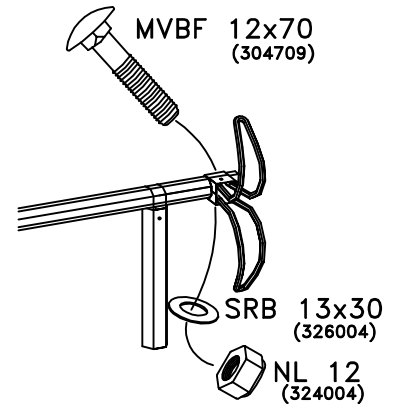

	199002 199007 199032 199037
--	--------------------------------------

HAGS		ANEBY, SWEDEN +46(0)380-47300 www.hags.com	
199032			
	Dca		Jot 2000-06-08 0